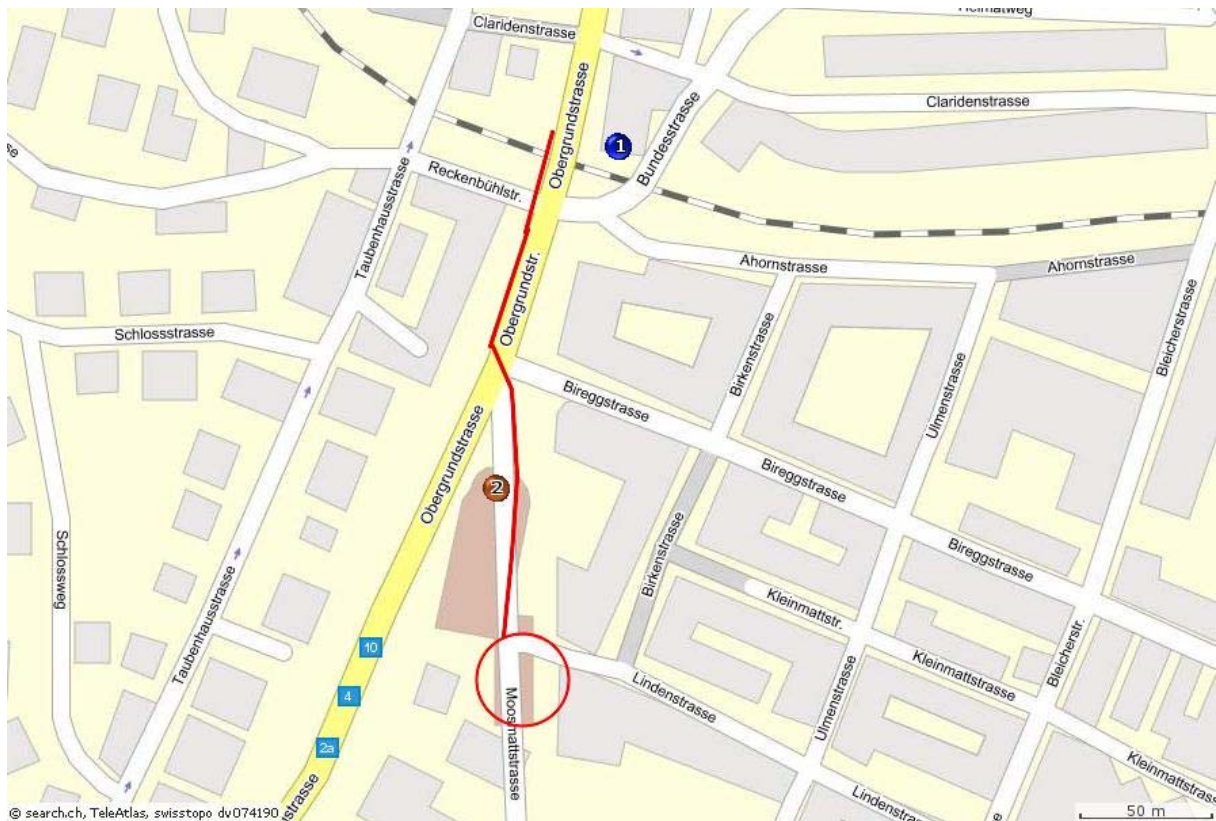

Karte: Moosmattstr. 4, Luzern

Legende

- 1 Bus 1 11 20 31: Luzern, Paulusplatz
- 2 Kirche: Pauluskirche Luzern